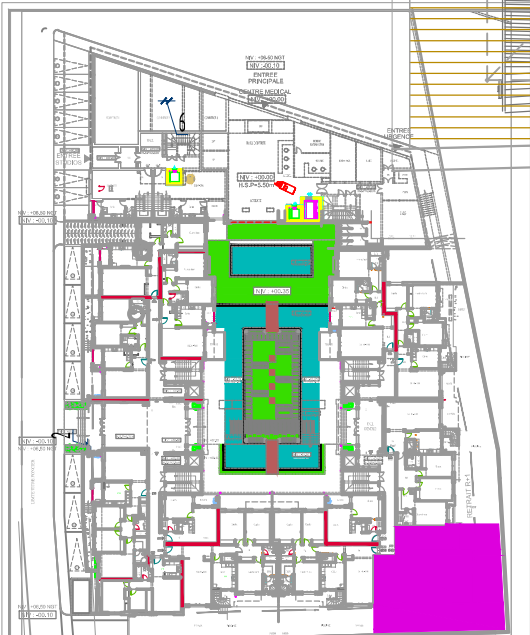

**IMMOBILIERE  
BEN HASSINE**

Résidence *VENEZIA*  
A La Soukra

**LOGEMENT TYPE Appartement N° B.0.3**

Reperage Appartement/Résidence

N.B: Les surfaces indiquées sont à titre indicatif ,les surfaces definitives seront déterminées par l'office de la topographie et de la cartographie

<p><b>NIVEAU:</b> R-D-C</p>	<p><b>B 0-3</b></p>	<p><b>SURFACE COUVERTE : 171 m<sup>2</sup></b> <b>TERRASSE DECOUVERTE&amp; JARDIN: 130 m<sup>2</sup></b></p>		<p>Architecte : Anouar BEN CHEIKH 42 -Av.Hedi CHAKER-Imm Ben SALAH 4 ème Etage -B 14 1002 TUNIS</p>
---------------------------------	---------------------	--	--	---