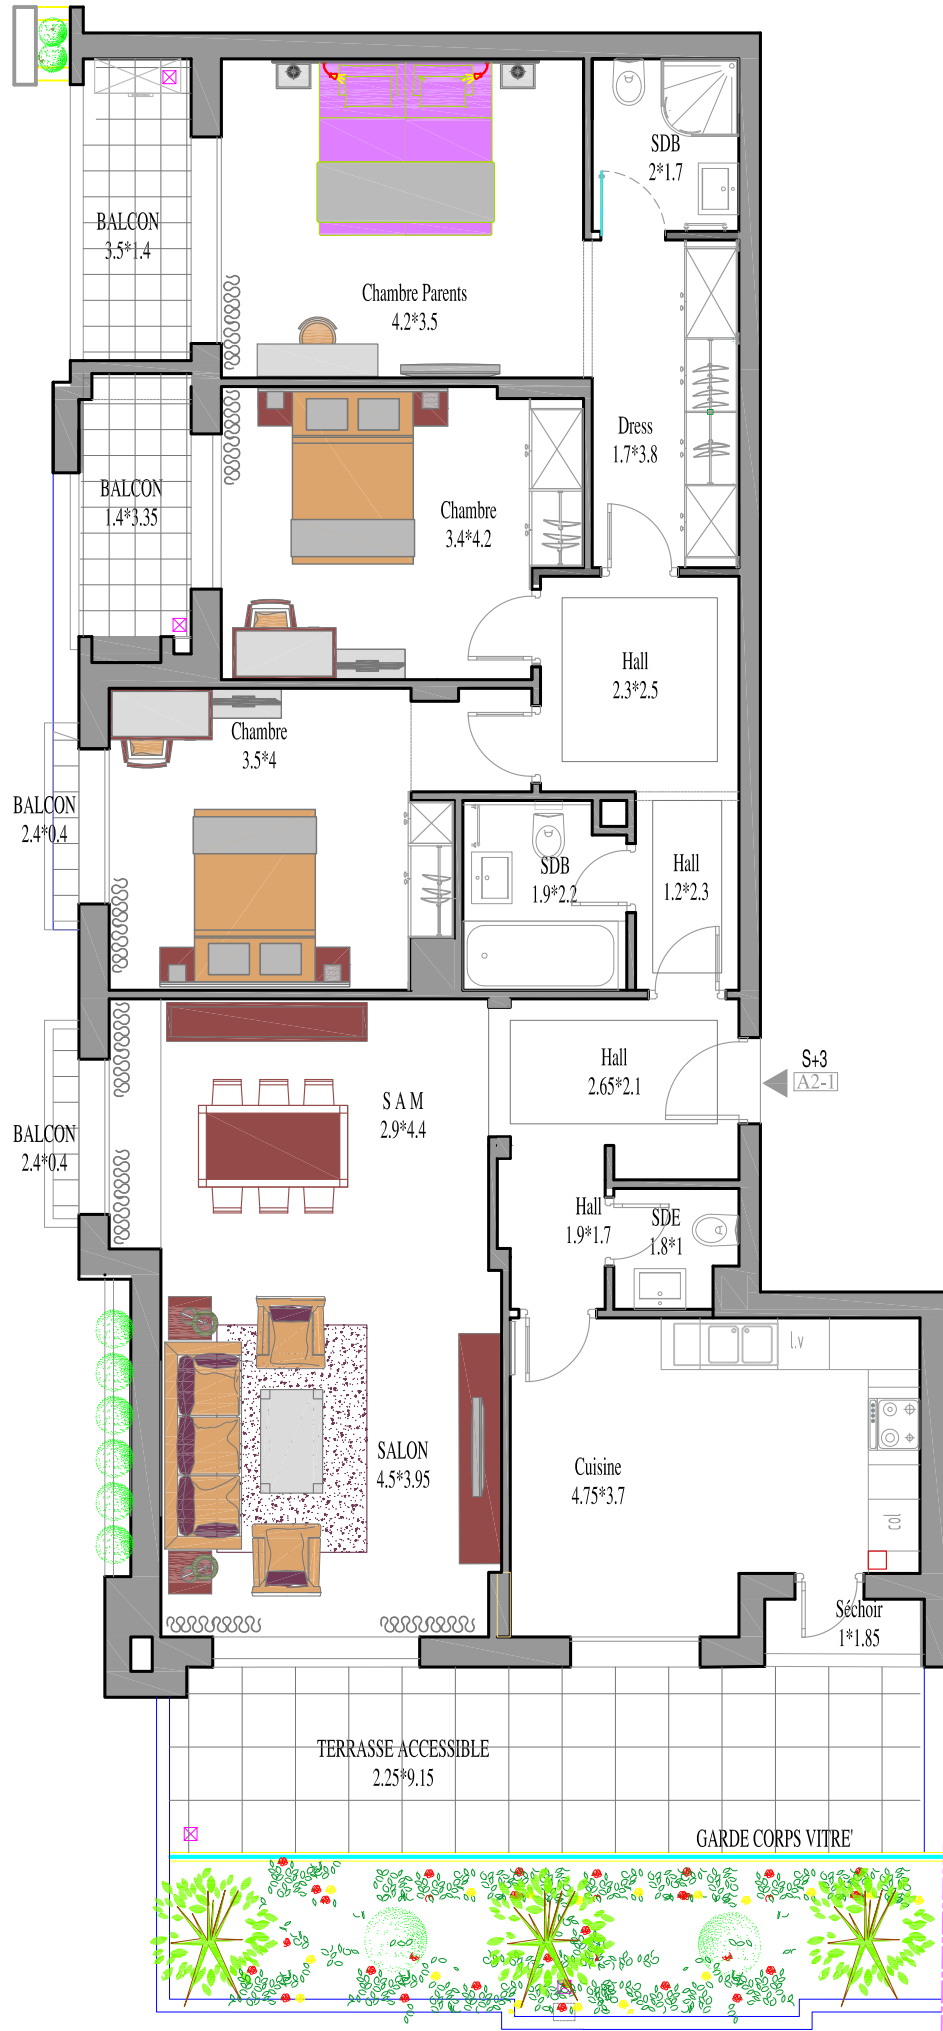

**IMMOBILIERE
BEN HASSINE**

Résidence *VENEZIA*
A La Soukra

LOGEMENT TYPE Appartement N° A.2.1

Reperage Appartement/Résidence

N.B: Les surfaces indiquées sont à titre indicatif ,les surfaces définitives seront déterminées par l'office de la topographie et de la cartographie

| | | | | |
|-----------------------|-------|-----|--|---|
| NIVEAU: 2ème ETAGE | A 2-1 | S+3 | SURFACE COUVERTE : 176 m ² TERRASSE DECOUVERTE : 32 m ² |  <p>Architecte : Anouar BEN CHEIKH 42 -Av.Hedi CHAKER-Imm Ben SALAH 4 ème Etage -B 14 1002 TUNIS</p> |
|-----------------------|-------|-----|--|---|