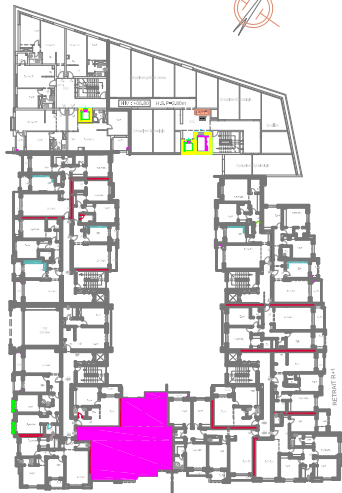

## Résidence *VENEZIA* *A La Soukra*

BLOC -A- PLAN 1er ETAGE BLOC -B-  
**LOGEMENT TYPE Appartement N° A.1.4**  
**Reperage Appartement/Résidence**

N.B: Les surfaces indiquées sont à titre indicatif ,les surfaces définitives seront déterminées par l'office de la topographie et de la cartographie

NIVEAU: 1er ETAGE	A 1-4	S+3	SURFACE COUVERTE : 191 m <sup>2</sup>	 <p>Architecte : Anouar BEN CHEIKH 42 -Av.Hedi CHAKER-Imm Ben SALAH 4 ème Etage -B 14 1002 TUNIS</p>
----------------------	-------	-----	---------------------------------------	---