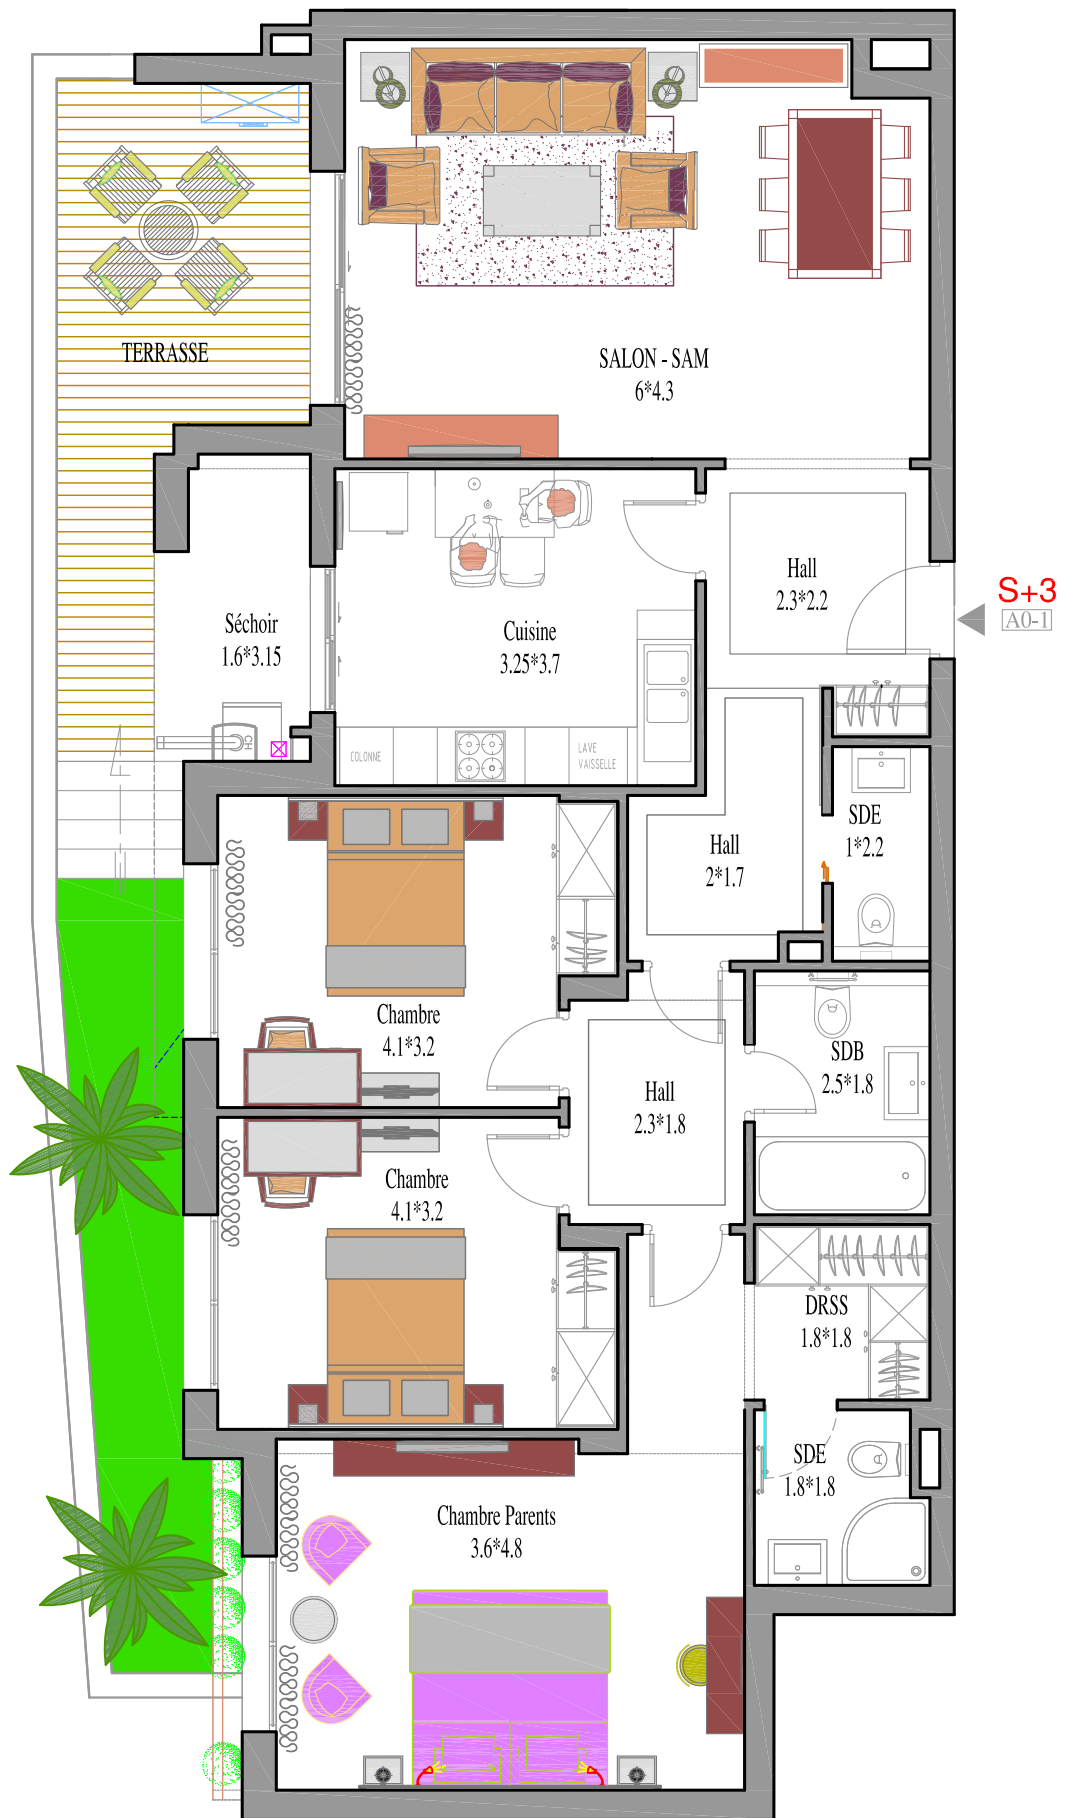

**IMMOBILIERE  
BEN HASSINE**

Résidence *VENEZIA*  
A La Soukra

LOGEMENT TYPE Appartement N° A.0.1

N.B: Les surfaces indiquées sont à titre indicatif ,les surfaces définitives seront déterminées par l'office de la topographie et de la cartographie

NIVEAU: R-D-C	A.0.1	S+3	SURFACE COUVERTE : 166 m <sup>2</sup> TERRASSE DECOUVERTE & JARDIN : 25 m <sup>2</sup>	 <p>Architecte : Anouar BEN CHEIKH 42 -Av.Hedi CHAKER-Imm Ben SALAH 4 ème Etage -B 14 1002 TUNIS</p>
------------------	-------	-----	---	---