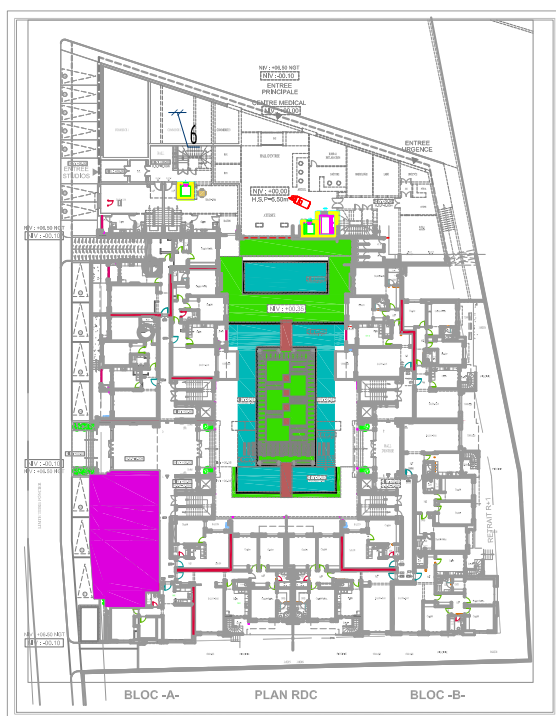

**IMMOBILIERE  
BEN HASSINE**

Résidence *VENEZIA*  
A La Soukra

LOGEMENT TYPE Appartement N° A.0.1

N.B: Les surfaces indiquées sont à titre indicatif ,les surfaces définitives seront déterminées par l'office de la topographie et de la cartographie

NIVEAU: R-D-C	A.0.1	S+3	SURFACE COUVERTE : 166 m <sup>2</sup> TERRASSE DECOUVERTE & JARDIN : 25 m <sup>2</sup>	 <p>Architecte : Anouar BEN CHEIKH 42 -Av.Hedi CHAKER-Imm Ben SALAH 4 ème Etage -B 14 1002 TUNIS</p>
------------------	-------	-----	---	---