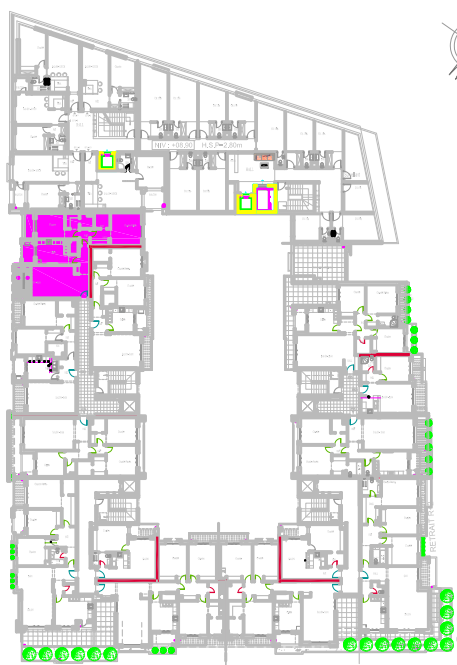

**IMMOBILIERE  
BEN HASSINE**

Résidence *VENEZIA*  
A La Soukra

**LOGEMENT TYPE Appartement N° D.2.2**

Reperage Appartement/Résidence

N.B: Les surfaces indiquées sont à titre indicatif ,les surfaces définitives seront déterminées par l'office de la topographie et de la cartographie

<p>NIVEAU: 2ème ETAGE</p>	<p>D2-2</p>	<p>SURFACE COUVERTE : 140 m<sup>2</sup> TERRASSE DECOUVERTE : 9 m<sup>2</sup></p>		<p>Architecte : Anouar BEN CHEIKH 42 -Av.Hedi CHAKER-Imm Ben SALAH 4 ème Etage -B 14 1002 TUNIS</p>
-------------------------------	-------------	---	--	---