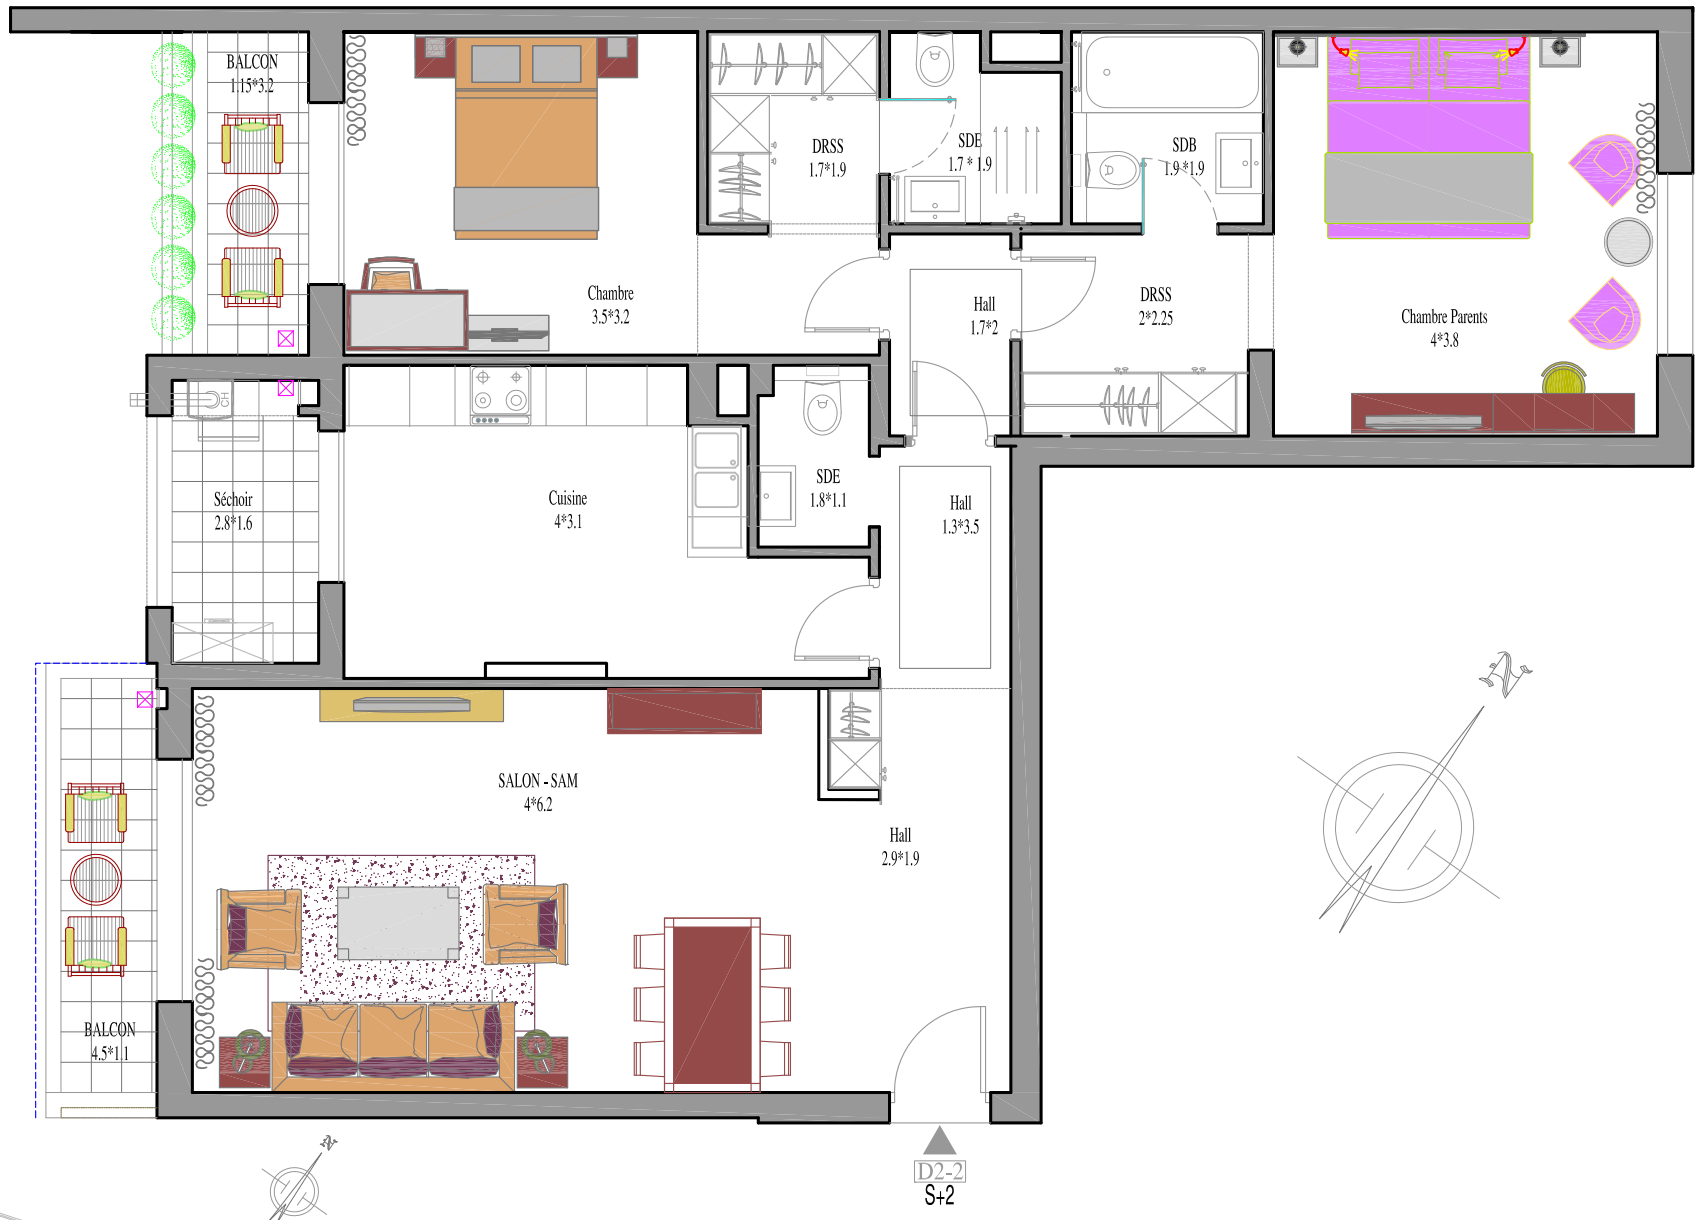

**IMMOBILIERE  
BEN HASSINE**

Résidence *VENEZIA*  
A La Soukra

**LOGEMENT TYPE Appartement N° D.2.2**

Reperage Appartement/Résidence

N.B: Les surfaces indiquées sont à titre indicatif ,les surfaces définitives seront déterminées par l'office de la topographie et de la cartographie

<p>NIVEAU: 2ème ETAGE</p>	<p>D2-2</p>	<p>SURFACE COUVERTE : 140 m<sup>2</sup> TERRASSE DECOUVERTE : 9 m<sup>2</sup></p>		<p>Architecte : Anouar BEN CHEIKH 42 -Av.Hedi CHAKER-Imm Ben SALAH 4 ème Etage -B 14 1002 TUNIS</p>
-------------------------------	-------------	---	--	---