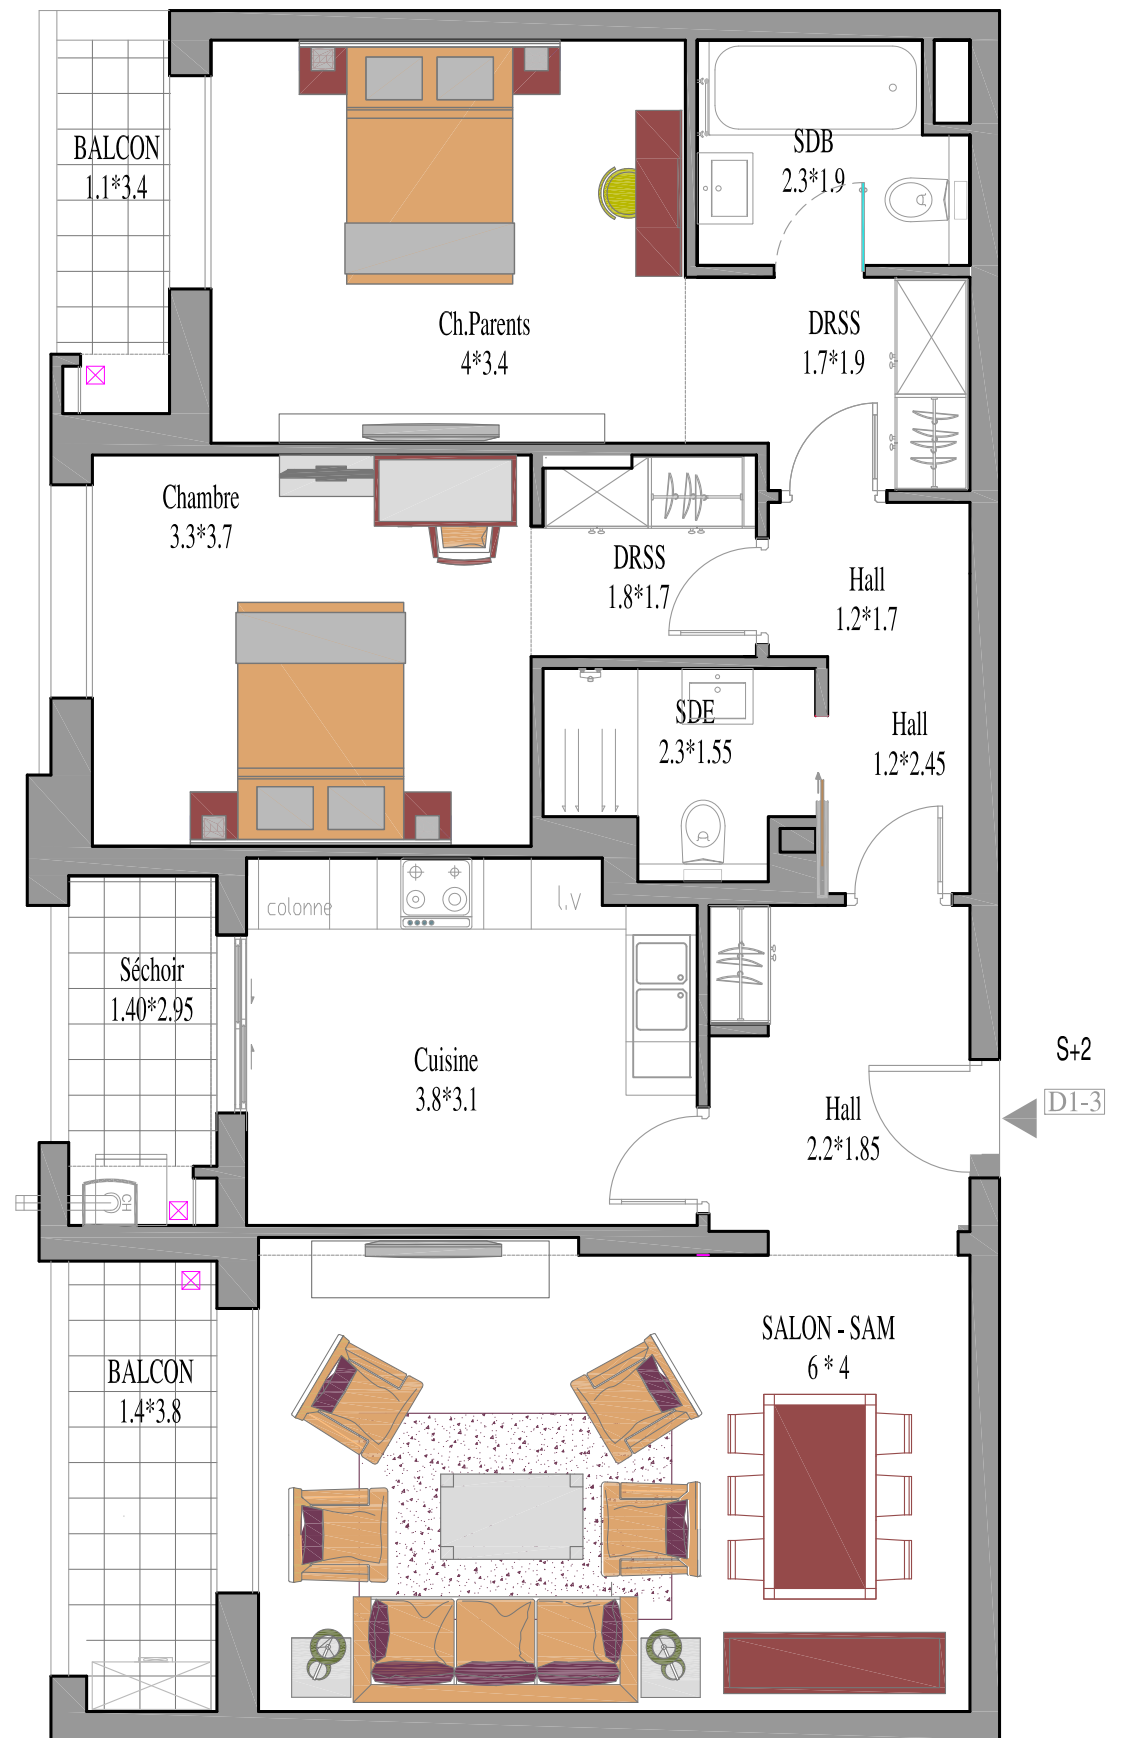

**IMMOBILIERE
BEN HASSINE**

Résidence *VENEZIA*
A La Soukra

LOGEMENT TYPE Appartement N° D.1.3
Reperage Appartement/Résidence

N.B: Les surfaces indiquées sont à titre indicatif ,les surfaces définitives seront déterminées par l'office de la topographie et de la cartographie

NIVEAU: 2em ETAGE	D 1-3	S+2	SURFACE COUVERTE : 138 m ²	 <p>Architecte : Anouar BEN CHEIKH 42 -Av.Hedi CHAKER-Imm Ben SALAH 4 ème Etage -B 14 1002 TUNIS</p>
----------------------	-------	-----	---------------------------------------	---