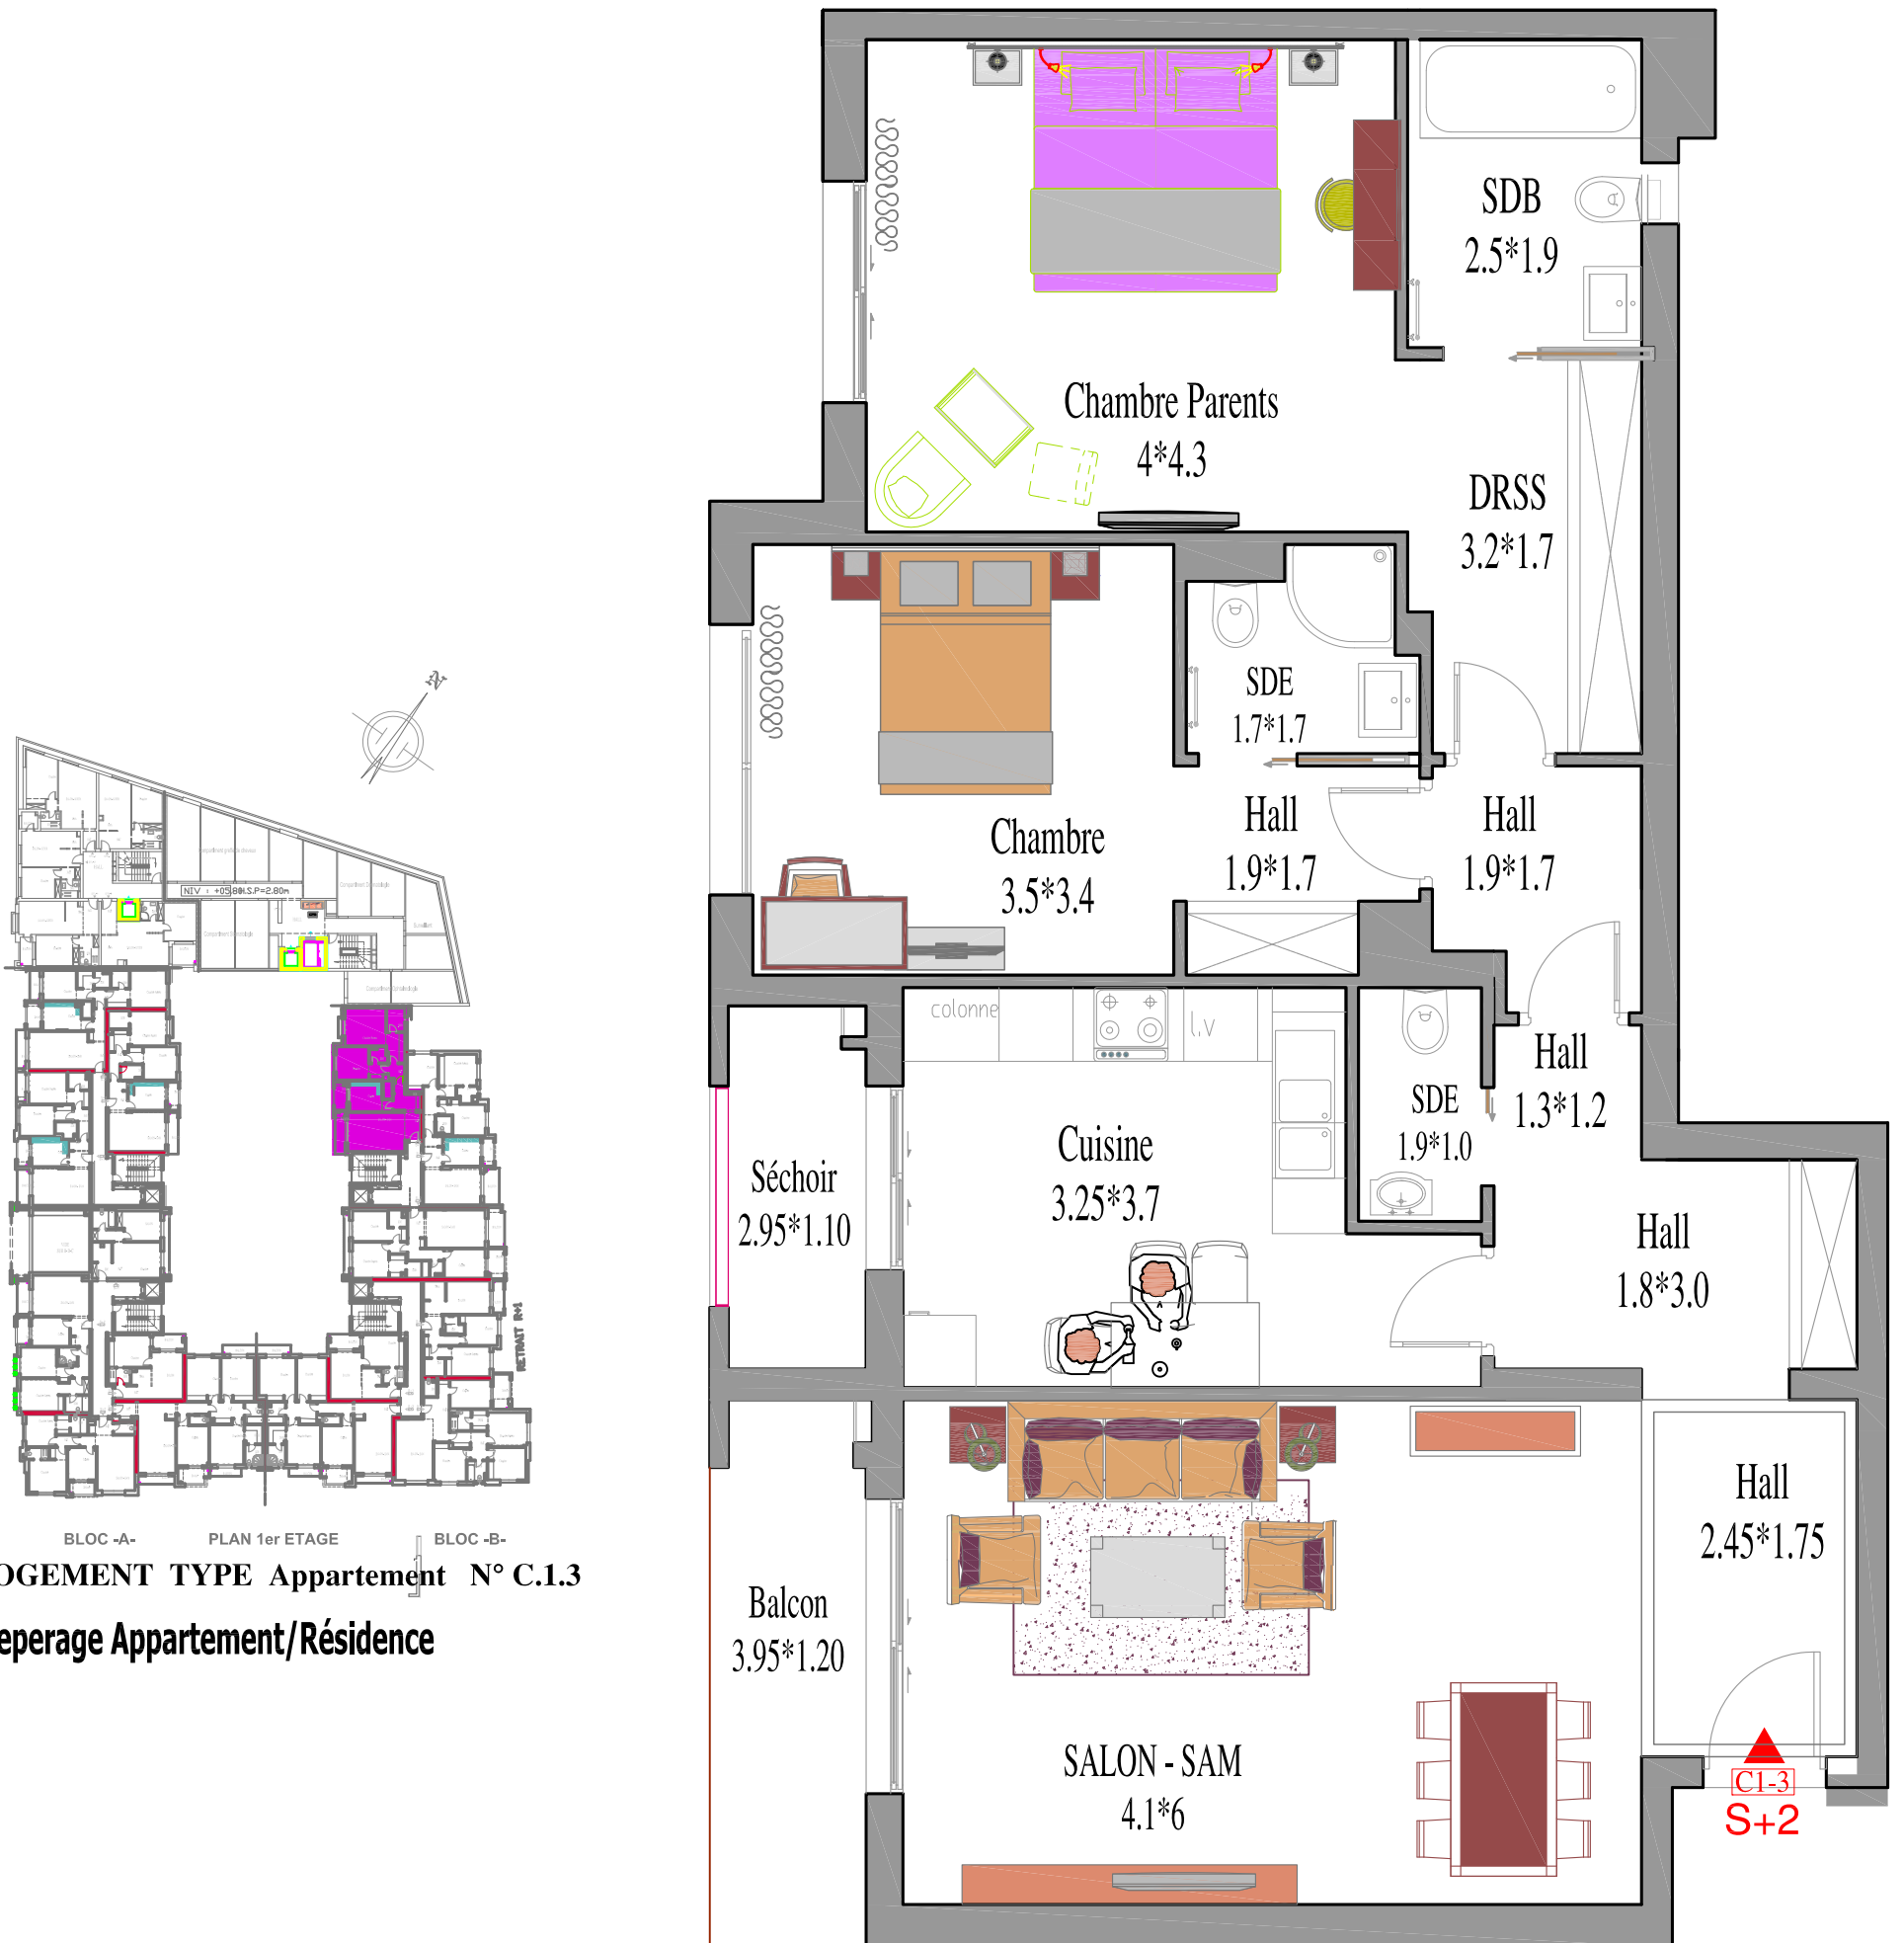

**IMMOBILIERE  
BEN HASSINE**

Résidence *VENEZIA*  
A La Soukra

BLOC -A- PLAN 1er ETAGE BLOC -B-  
LOGEMENT TYPE Appartement N° C.1.3  
Reperage Appartement/Résidence

N.B: Les surfaces indiquées sont à titre indicatif ,les surfaces définitives seront déterminées par l'office de la topographie et de la cartographie

NIVEAU: 1er ETAGE	C 1-3	S+2	SURFACE COUVERTE : 151 m <sup>2</sup>	 <p>Architecte : Anouar BEN CHEIKH 42 -Av.Hedi CHAKER-Imm Ben SALAH 4 ème Etage -B 14 1002 TUNIS</p>
----------------------	-------	-----	---------------------------------------	---