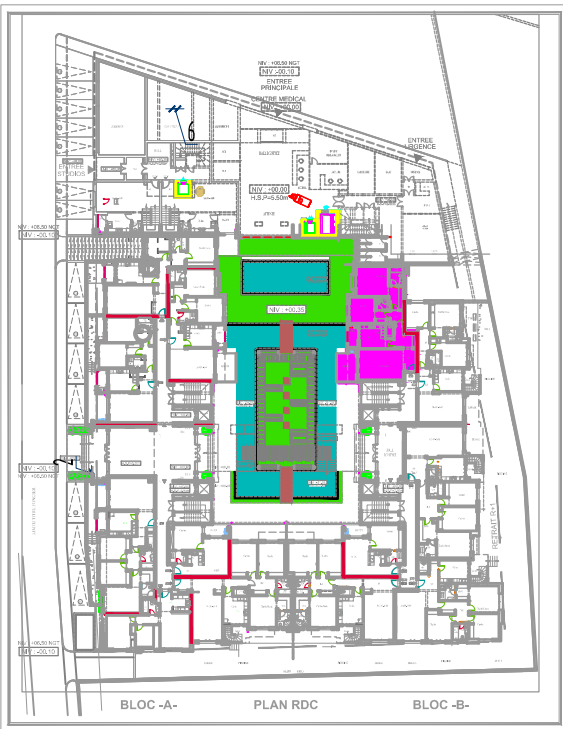

**IMMOBILIERE  
BEN HASSINE**

Résidence *VENEZIA*  
A La Soukra

**LOGEMENT TYPE** Appartement N° C.0.2  
Reperage Appartement/Résidence

N.B: Les surfaces indiquées sont à titre indicatif ,les surfaces définitives seront déterminées par l'office de la topographie et de la cartographie

<b>NIVEAU:</b> R-D-C	<b>C.0-2</b>	<b>S+2</b>	<b>SURFACE COUVERTE</b> : 151 m <sup>2</sup> <b>TERRASSE DECOUVERTE</b> : 06 m <sup>2</sup>	 <p>Architecte : Anouar BEN CHEIKH 42 -Av.Hedi CHAKER-Imm Ben SALAH 4 ème Etage -B 14 1002 TUNIS</p>
-------------------------	--------------	------------	--	---