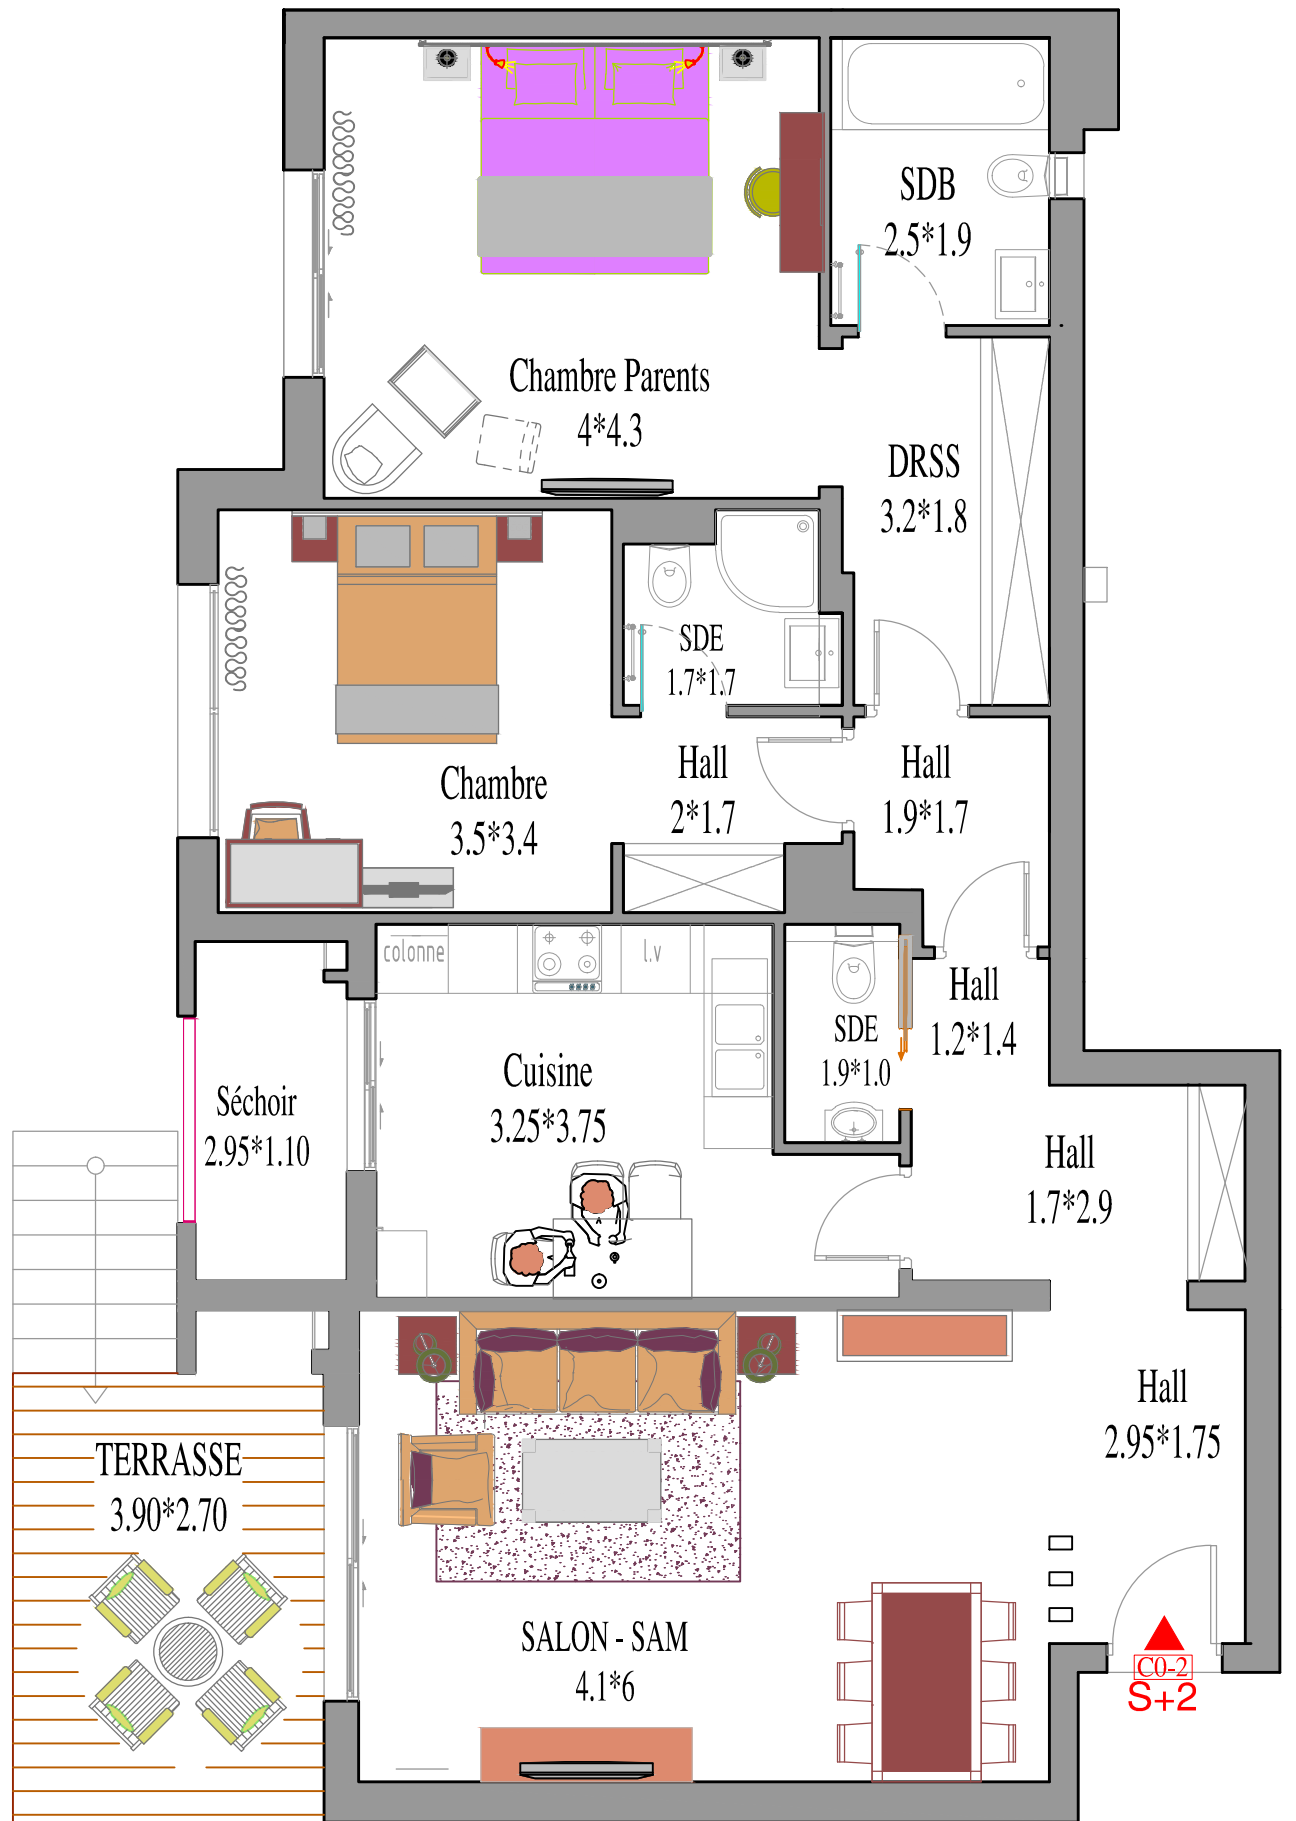

**IMMOBILIERE  
BEN HASSINE**

Résidence *VENEZIA*  
A La Soukra

**LOGEMENT TYPE** Appartement N° C.0.2  
Reperage Appartement/Résidence

N.B: Les surfaces indiquées sont à titre indicatif ,les surfaces définitives seront déterminées par l'office de la topographie et de la cartographie

<b>NIVEAU:</b> R-D-C	<b>C.0-2</b>	<b>S+2</b>	<b>SURFACE COUVERTE</b> : 151 m <sup>2</sup> <b>TERRASSE DECOUVERTE</b> : 06 m <sup>2</sup>	 <p>Architecte : Anouar BEN CHEIKH 42 -Av.Hedi CHAKER-Imm Ben SALAH 4 ème Etage -B 14 1002 TUNIS</p>
-------------------------	--------------	------------	--	---