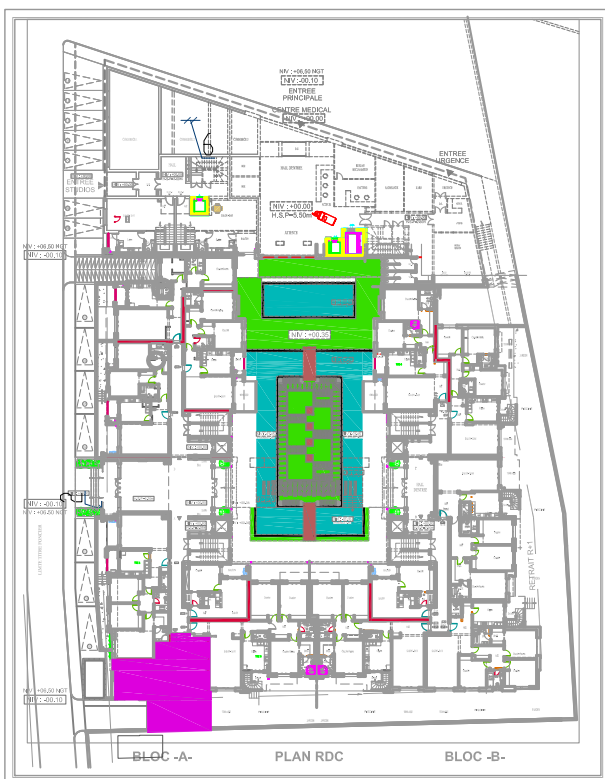

**IMMOBILIERE
BEN HASSINE**

Résidence *VENEZIA*
A La Soukra

S+2
A0-2

LOGEMENT TYPE Appartement N° A.0.2
Reperage Appartement/Résidence

N.B: Les surfaces indiquées sont à titre indicatif ,les surfaces définitives seront déterminées par l'office de la topographie et de la cartographie

NIVEAU: R-D-C	A 0-2	S+2	SURFACE COUVERTE : 92 m ² TERRASSE DECOUVERTE & JARDIN: 30 m ²		Architecte : Anouar BEN CHEIKH 42 -Av.Hedi CHAKER-Imm Ben SALAH 4 ème Etage -B 14 1002 TUNIS
------------------	-------	-----	---	--	---