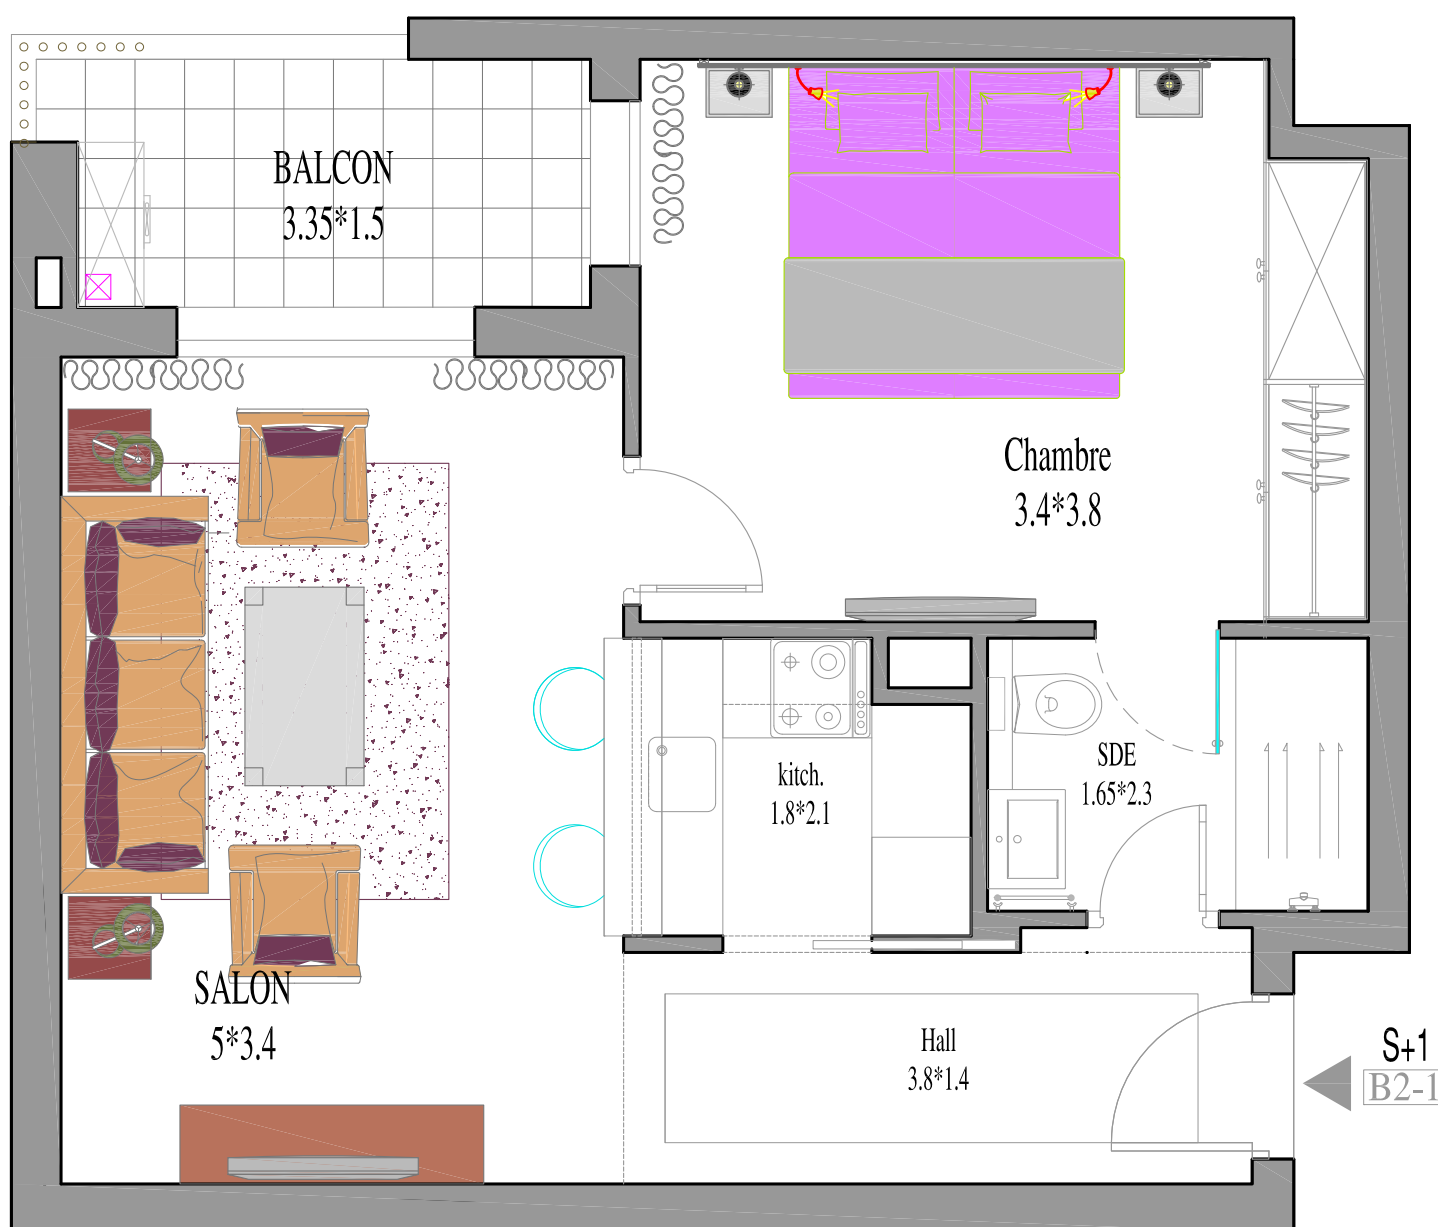

**IMMOBILIERE
BEN HASSINE**

Résidence *VENEZIA*
A La Soukra

LOGEMENT TYPE Appartement N° B.2.1
Reperage Appartement/Résidence

N.B: Les surfaces indiquées sont à titre indicatif ,les surfaces definitives seront déterminées par l'office de la topographie et de la cartographie

<p>NIVEAU: 2ème ETAGE</p>	<p>B2-1</p>	<p>SURFACE COUVERTE : 66 m² TERRASSE DECOUVERTE : 4 m²</p>		<p>Architecte : Anouar BEN CHEIKH 42 -Av.Hedi CHAKER-Imm Ben SALAH 4 ème Etage -B 14 1002 TUNIS</p>
-------------------------------	-------------	--	--	---