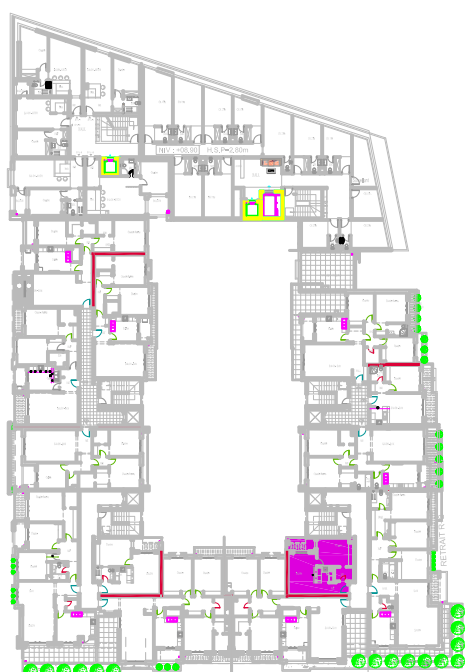

**IMMOBILIERE
BEN HASSINE**

Résidence *VENEZIA*
A La Soukra

LOGEMENT TYPE Appartement N° B.2.1
Reperage Appartement/Résidence

N.B: Les surfaces indiquées sont à titre indicatif ,les surfaces definitives seront déterminées par l'office de la topographie et de la cartographie

<p>NIVEAU: 2ème ETAGE</p>	<p>B2-1</p>	<p>SURFACE COUVERTE : 66 m² TERRASSE DECOUVERTE : 4 m²</p>		<p>Architecte : Anouar BEN CHEIKH 42 -Av.Hedi CHAKER-Imm Ben SALAH 4 ème Etage -B 14 1002 TUNIS</p>
-------------------------------	-------------	--	--	---