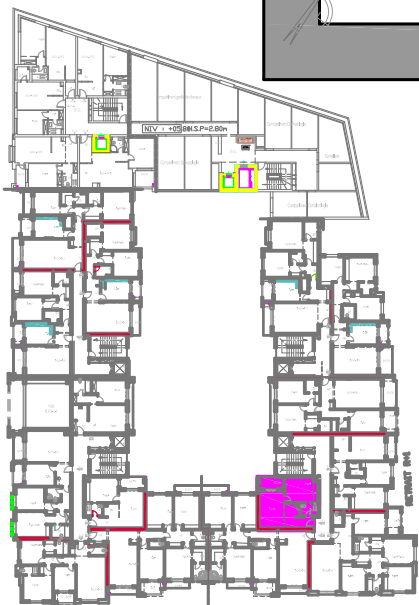

**IMMOBILIERE  
BEN HASSINE**

Résidence *VENEZIA*  
A La Soukra

LOGEMENT TYPE Appartement N° B 1.1

Reperage Appartement/Résidence

N.B: Les surfaces indiquées sont à titre indicatif ,les surfaces définitives seront déterminées par l'office de la topographie et de la cartographie

NIVEAU: 1er ETAGE	B1-1	S+1	SURFACE COUVERTE : 70 m <sup>2</sup>		Architecte : Anouar BEN CHEIKH 42 -Av.Hedi CHAKER-Imm Ben SALAH 4 ème Etage -B 14 1002 TUNIS
----------------------	------	-----	--------------------------------------	--	---