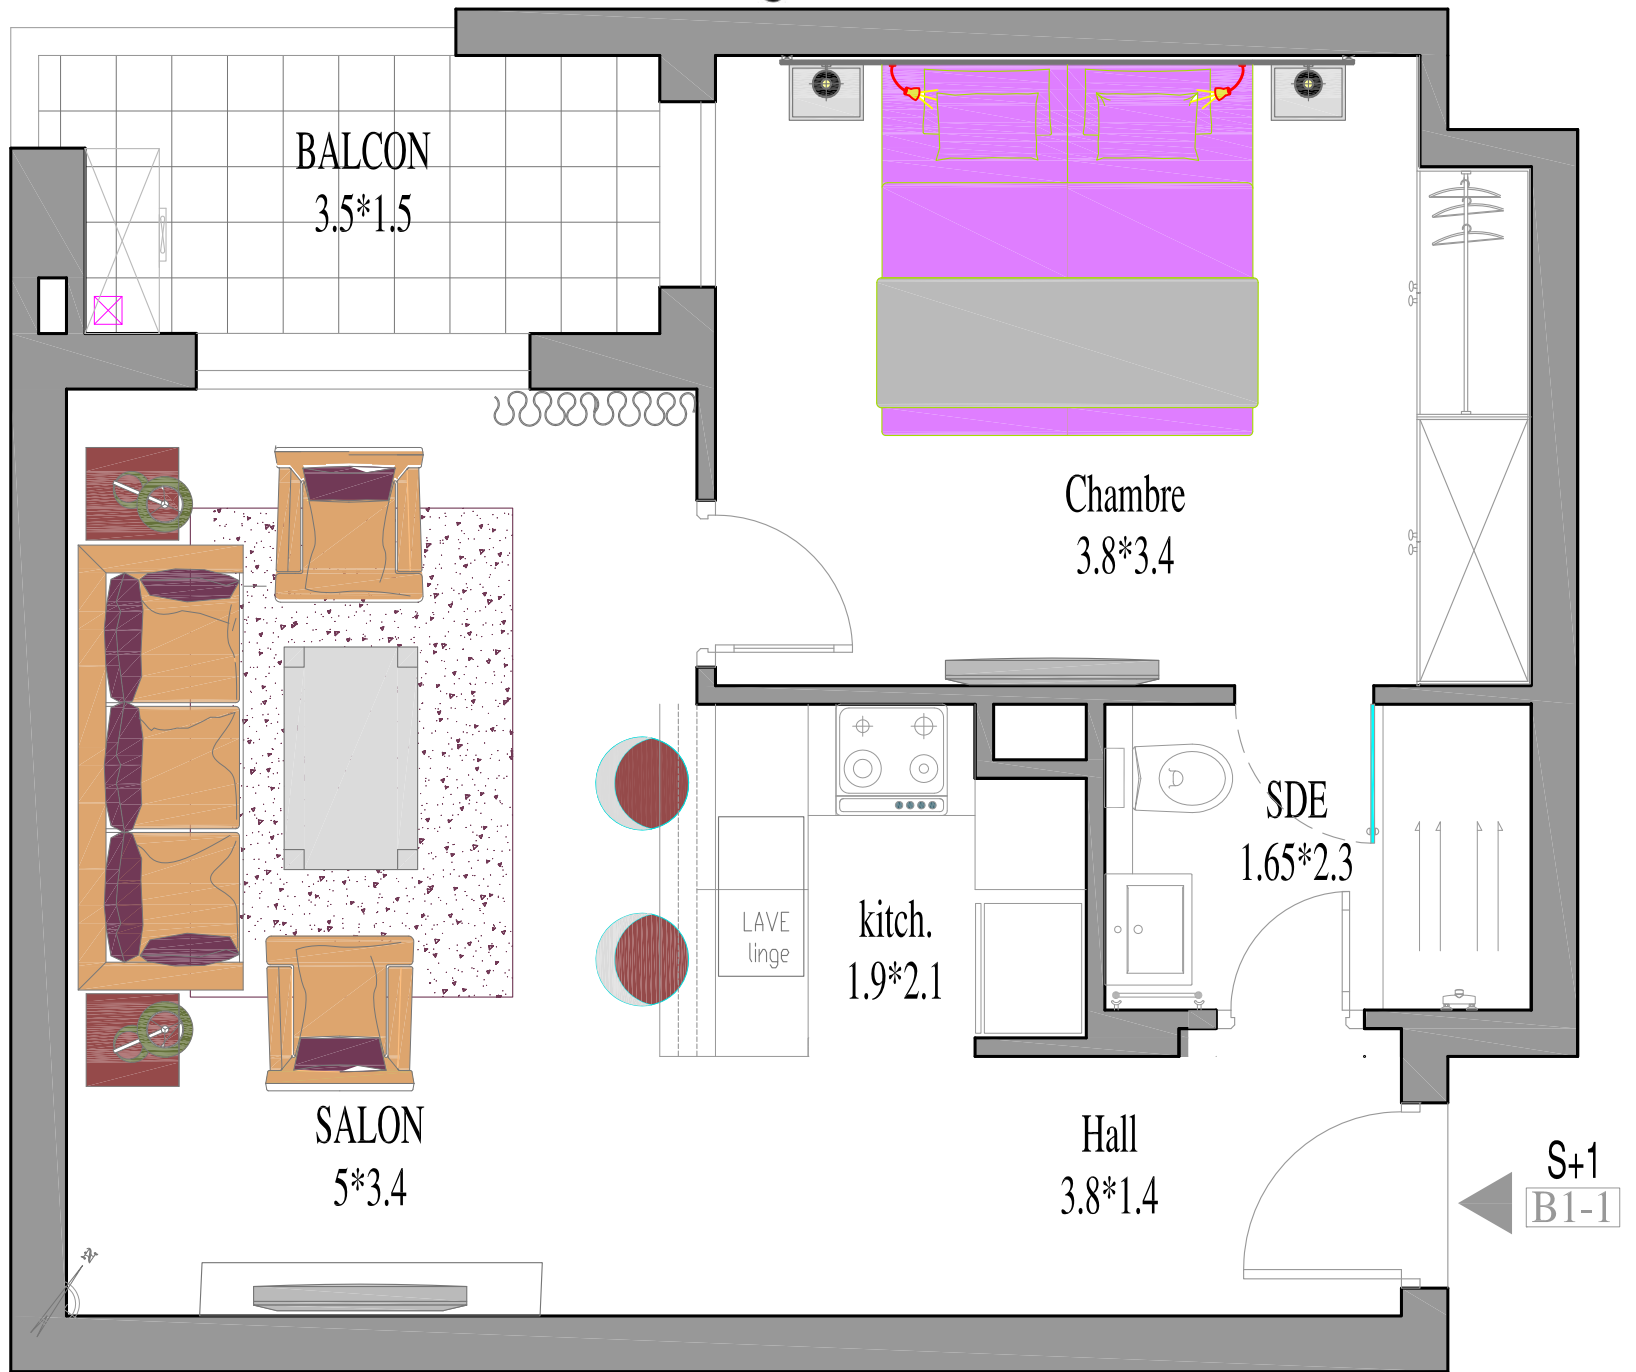

**IMMOBILIERE  
BEN HASSINE**

Résidence *VENEZIA*  
A La Soukra

LOGEMENT TYPE Appartement N° B 1.1

Reperage Appartement/Résidence

N.B: Les surfaces indiquées sont à titre indicatif ,les surfaces définitives seront déterminées par l'office de la topographie et de la cartographie

NIVEAU: 1er ETAGE	B1-1	S+1	SURFACE COUVERTE : 70 m <sup>2</sup>		Architecte : Anouar BEN CHEIKH 42 -Av.Hedi CHAKER-Imm Ben SALAH 4 ème Etage -B 14 1002 TUNIS
----------------------	------	-----	--------------------------------------	--	---