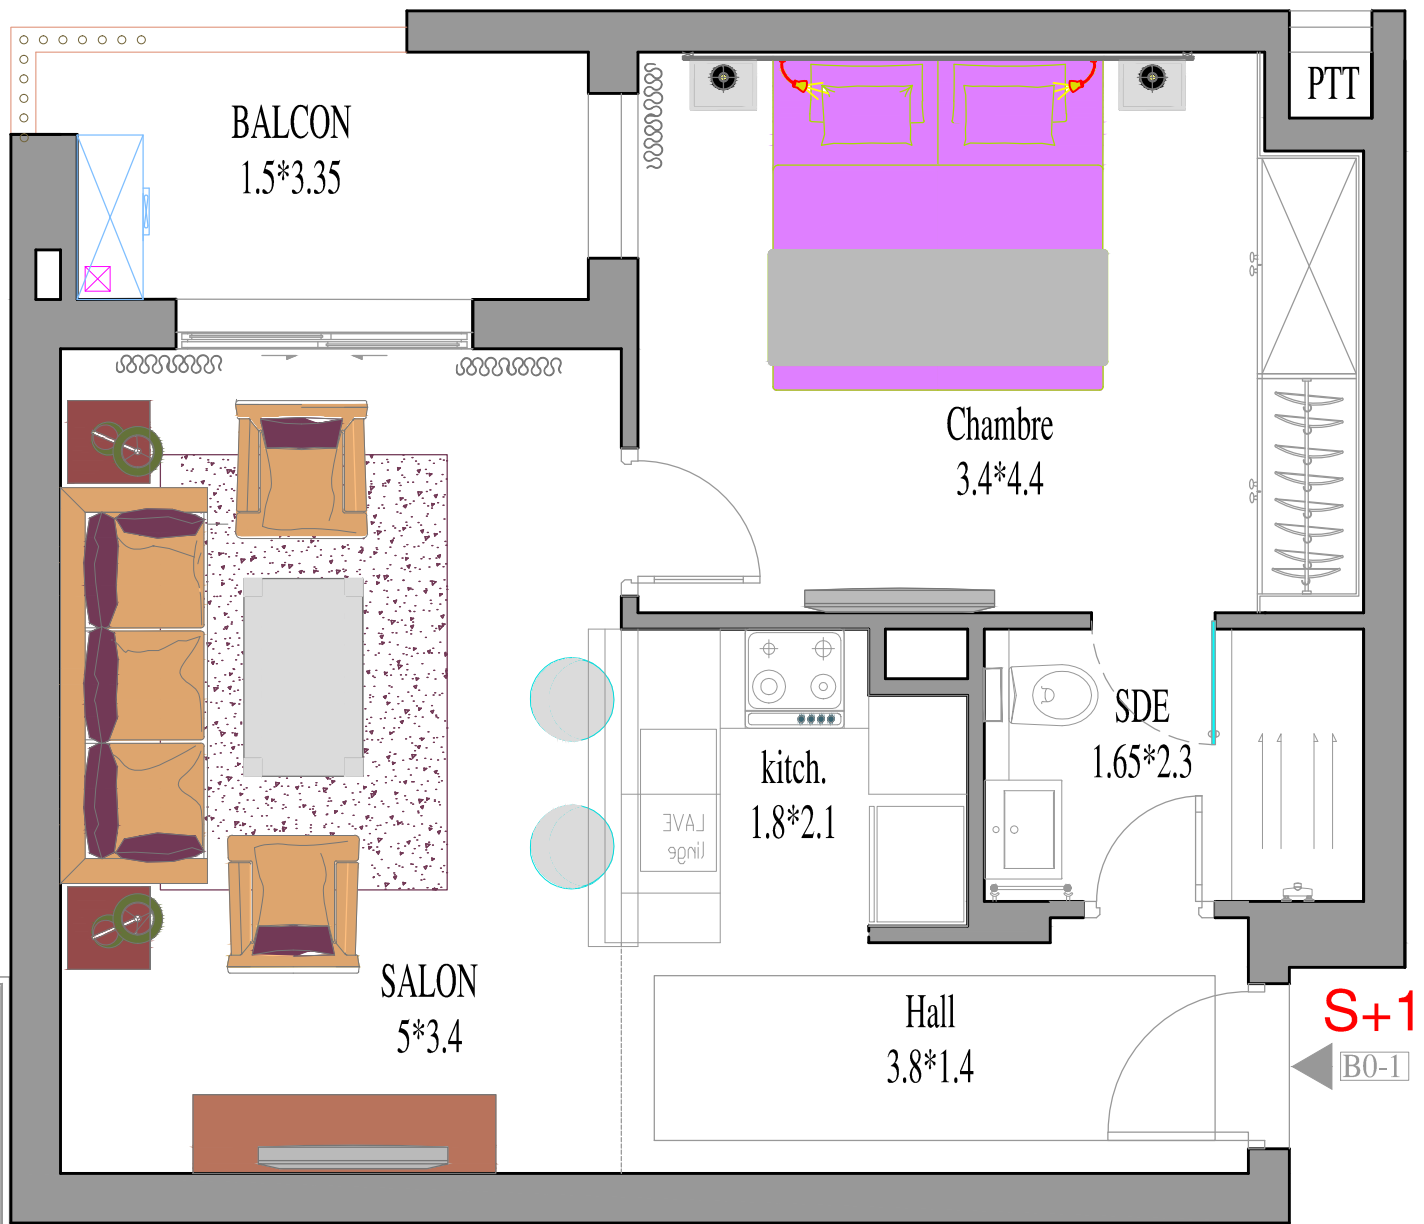

**IMMOBILIERE  
BEN HASSINE**

Résidence *VENEZIA*  
A La Soukra

**LOGEMENT TYPE** Appartement N° B.0.1  
Reperage Appartement/Résidence

N.B: Les surfaces indiquées sont à titre indicatif ,les surfaces définitives seront déterminées par l'office de la topographie et de la cartographie

<p>NIVEAU: R-D-C</p>	<p>B 0-1</p>	<p>SURFACE COUVERTE : 70 m<sup>2</sup></p>	<p><b>Ligne Verte</b> Société d'architecture &amp; de décoration Architecte : Anouar BEN CHEIKH 42 -Av.Hedi CHAKER-Imm Ben SALAH 4 ème Etage -B 14 1002 TUNIS</p>
--------------------------	--------------	--	---