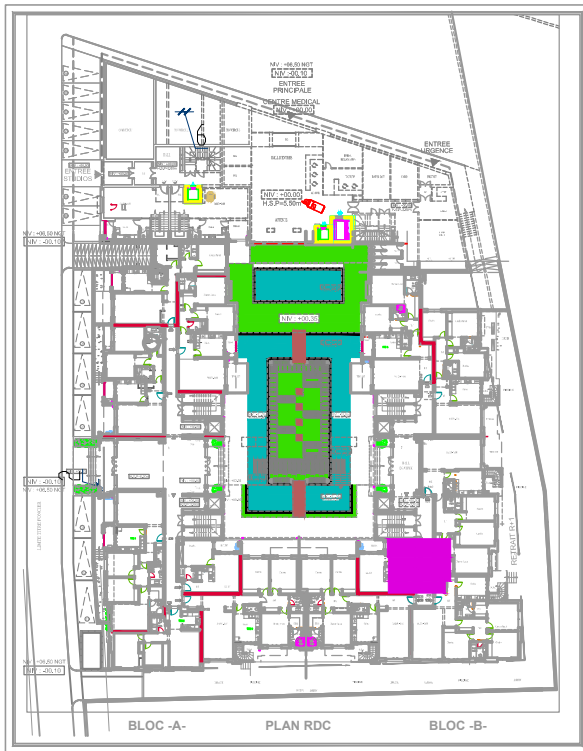

**IMMOBILIERE  
BEN HASSINE**

Résidence *VENEZIA*  
A La Soukra

**LOGEMENT TYPE** Appartement N° B.0.1  
Reperage Appartement/Résidence

N.B: Les surfaces indiquées sont à titre indicatif ,les surfaces définitives seront déterminées par l'office de la topographie et de la cartographie

<p>NIVEAU: R-D-C</p>	<p>B 0-1</p>	<p>SURFACE COUVERTE : 70 m<sup>2</sup></p>	<p><b>Ligne Verte</b> Société d'architecture &amp; de décoration Architecte : Anouar BEN CHEIKH 42 -Av.Hedi CHAKER-Imm Ben SALAH 4 ème Etage -B 14 1002 TUNIS</p>
--------------------------	--------------	--	---