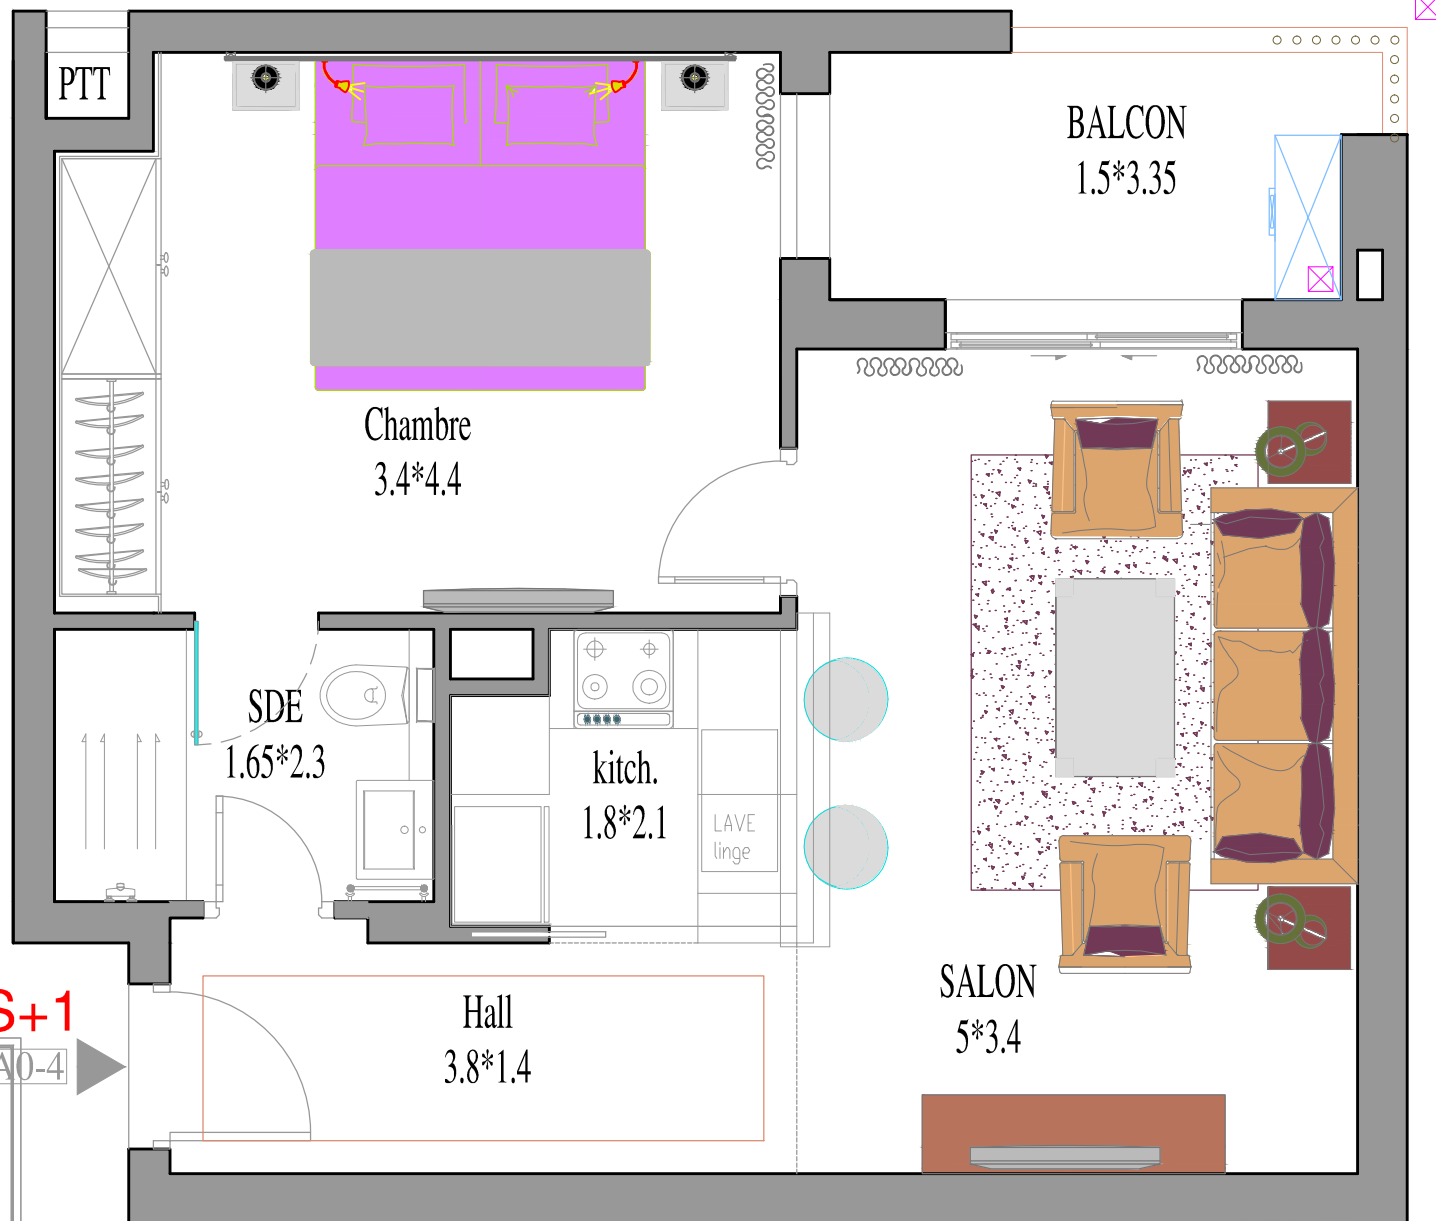

**IMMOBILIERE
BEN HASSINE**

Résidence *VENEZIA*
A La Soukra

S+1

A0-4

LOGEMENT TYPE Appartement N° A.0.4
Reperage Appartement/Résidence

N.B: Les surfaces indiquées sont à titre indicatif ,les surfaces definitives seront déterminées par l'office de la topographie et de la cartographie

<p>NIVEAU: R-D-C</p>	<p>A 0-4</p>	<p>SURFACE COUVERTE : 70 m²</p>		<p>Architecte : Anouar BEN CHEIKH 42 -Av.Hedi CHAKER-Imm Ben SALAH 4 ème Etage -B 14 1002 TUNIS</p>
---------------------------------	---------------------	---	--	---