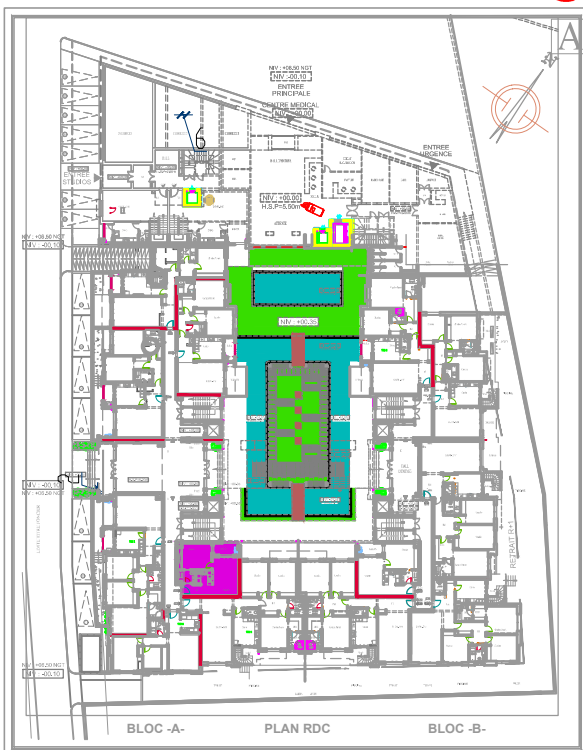

**IMMOBILIERE
BEN HASSINE**

Résidence *VENEZIA*
A La Soukra

S+1

A0-4

LOGEMENT TYPE Appartement N° A.0.4
Reperage Appartement/Résidence

N.B: Les surfaces indiquées sont à titre indicatif ,les surfaces definitives seront déterminées par l'office de la topographie et de la cartographie

<p>NIVEAU: R-D-C</p>	<p>A 0-4</p>	<p>SURFACE COUVERTE : 70 m²</p>		<p>Architecte : Anouar BEN CHEIKH 42 -Av.Hedi CHAKER-Imm Ben SALAH 4 ème Etage -B 14 1002 TUNIS</p>
---------------------------------	---------------------	---	--	---